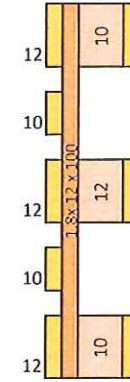

80 x 120 AHŞAP PALET

Palette Kullanılacak Çivi Adeti ve Özellikleri					
Boyu	Kafa Çapı	Gövde Kalınlığı	Adeti	Gramajı	Açıklamalar
9 cm	9 mm	4,5 mm	27 Adet	190 gr - 215 gr	Üst Tahtalar ile Tahtaları Birleştirilen
7 cm	9 mm	4,5 mm	27 Adet	162 gr - 168 gr	All Tahtalar ile Tahtaları Birleştirilen
4,5 cm	7 mm	2,8 mm	26 Adet	46 gr - 75 gr	Üst Tahtalar ile Tahtaları Birleştirilen
Toplam			80 Adet	427 gr - 429 gr	