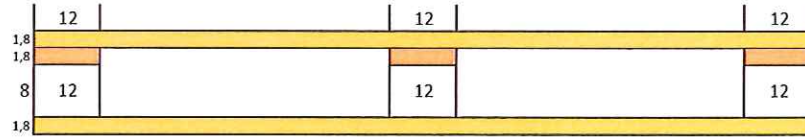

80 x 120 AHŞAP PALET

Palette Kullanılacak Çivi Adeti ve Özellikleri					
Boyu	Kafa Çapı	Gövde Kalınlığı	Adeti	Gramajı	Açıklamalar
9 cm	9 mm	4,5 mm	27 Adet	190 gr - 215 gr	Üst Tahtalar ile Tahtaları Birleştirilen
7 cm	9 mm	4,5 mm	27 Adet	162 gr - 168 gr	All Tahtalar ile Tahtaları Birleştirilen
4,5 cm	7 mm	2,8 mm	26 Adet	46 gr - 75 gr	Üst Tahtalar ile Tahtaları Birleştirilen
Toplam			80 Adet	427 gr - 429 gr	