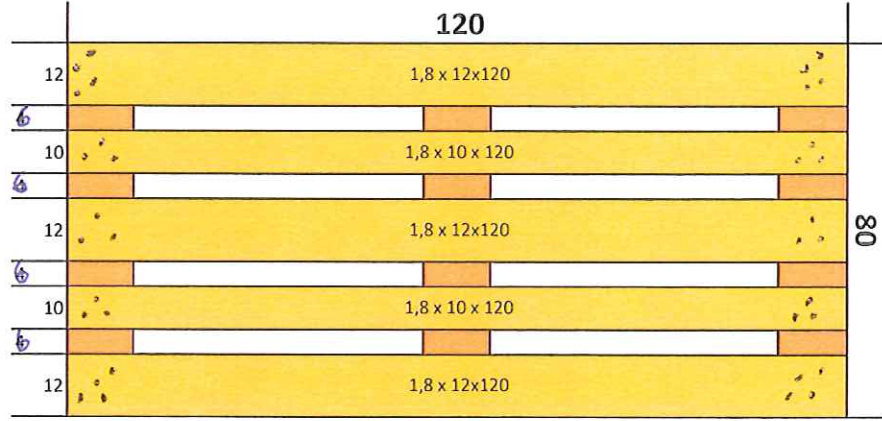

80 x 120 AHŞAP PALET

Palette Kullanılacak Çivi Adeti ve Özellikleri					
Boyu	Kafa Çapı	Gövde Kalınlığı	Adeti	Gramajı	Açıklamalar
9 cm	9 mm	4,5 mm	27 Adet	190 gr - 215 gr	Üst Tahtalar ile Tahtaları Birleştirilen
7 cm	9 mm	4,5 mm	27 Adet	162 gr - 168 gr	All Tahtalar ile Tahtaları Birleştirilen
4,5 cm	7 mm	2,8 mm	26 Adet	46 gr - 75 gr	Üst Tahtalar ile Tahtaları Birleştirilen
Toplam			80 Adet	427 gr - 429 gr	