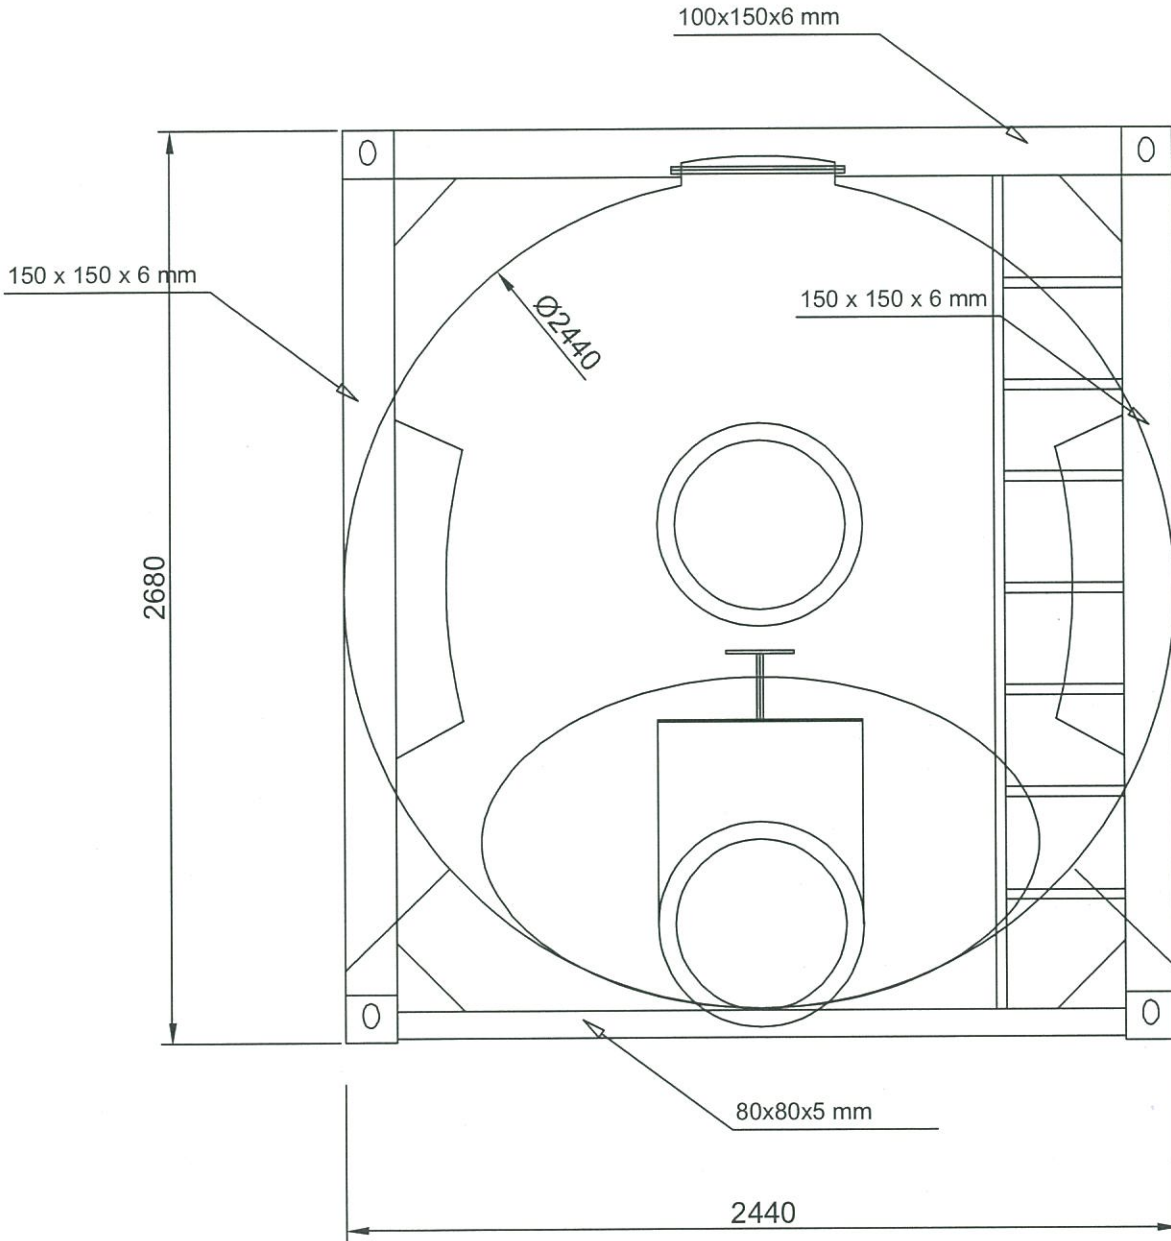

KONTEYNER TANK

KUŞAK PROFİLİ

12 21

KONTEYNER TANK
DIŐ GÖVDESİ

Handwritten signature or initials in blue ink.

KONTEYNER TANK

TAŞIYICI ŞASESİ

Handwritten signature or initials in blue ink.

KONTEYNER TANK

ÖN GÖRÜNÜŞ

Handwritten signature or initials.

TANK ÜRÜN DOLDURMA KAPAĞI

0 10 20

KONTEYNER TANK
ÜST GÖRÜNÜŞÜ

Handwritten signature or initials in blue ink.

KONTEYNER TANK
YAN GÖRÜNÜŞÜ