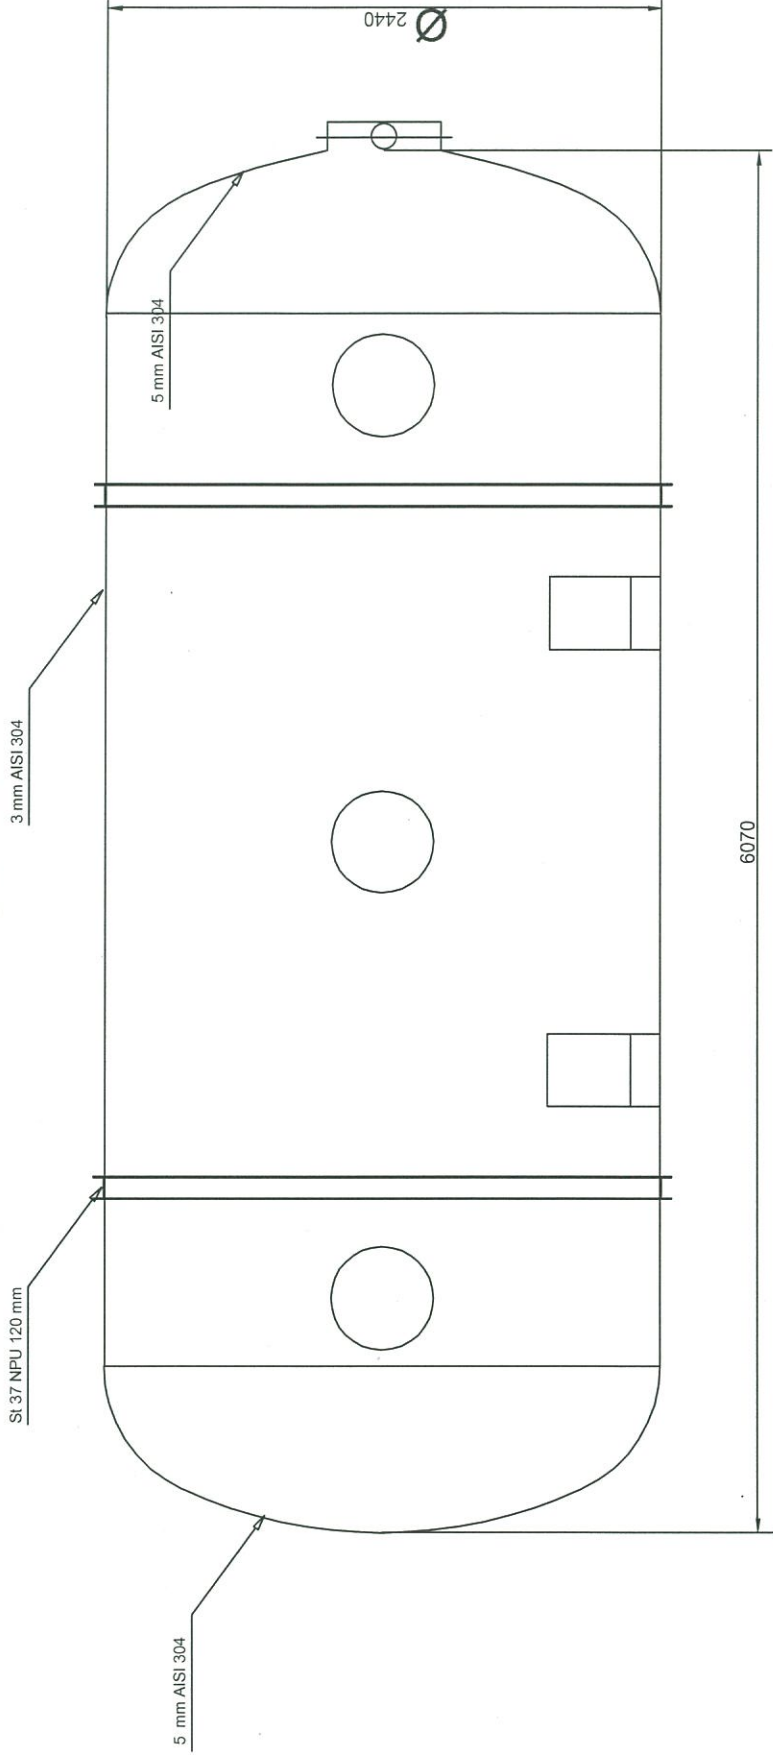

KONTEYNER TANK

KUŞAK PROFİLİ

12 21

KONTEYNER TANK
DIŐ GÖVDESİ

Handwritten signature or initials in blue ink.

KONTEYNER TANK

TAŞIYICI ŞASESİ

Handwritten signature or initials in blue ink.

KONTEYNER TANK

ÖN GÖRÜNÜŞ

Handwritten signature or initials.

TANK ÜRÜN DOLDURMA KAPAĞI

0 10 20

KONTEYNER TANK
ÜST GÖRÜNÜŞÜ

Handwritten signature or initials in blue ink.

KONTEYNER TANK
YAN GÖRÜNÜŞÜ