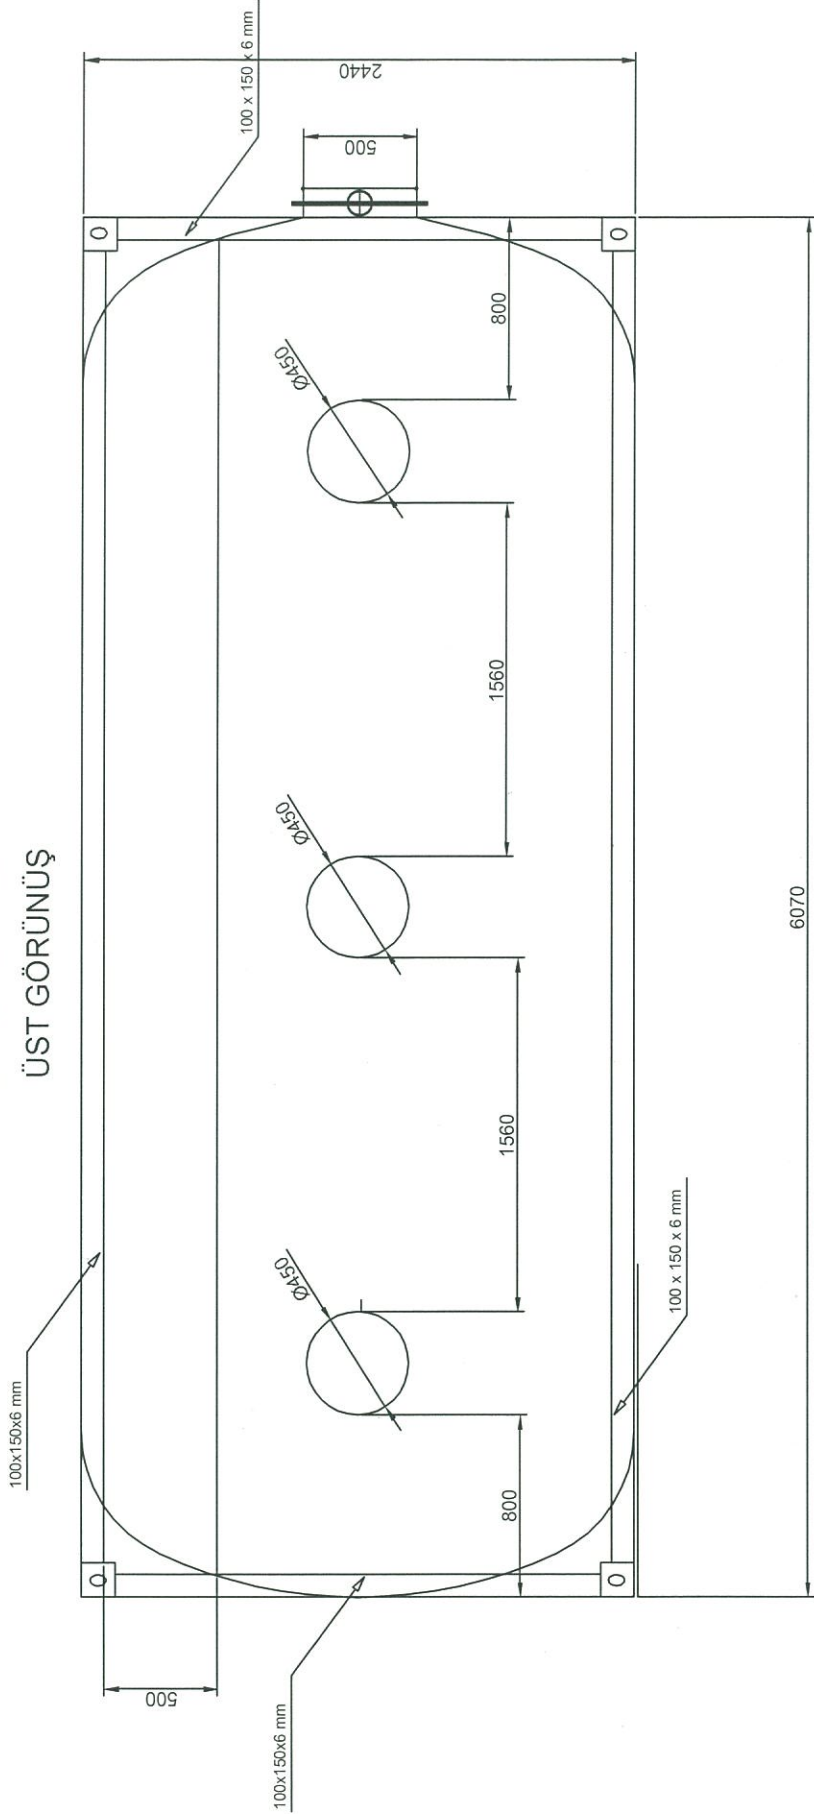

KONTEYNER TANK

KUŞAK PROFİLİ

12 21

KONTEYNER TANK
DIŐ GÖVDESİ

Handwritten signature or initials in blue ink.

KONTEYNER TANK

TAŞIYICI ŞASESİ

Handwritten signature or initials in blue ink.

KONTEYNER TANK

ÖN GÖRÜNÜŞ

Handwritten signature or initials.

TANK ÜRÜN DOLDURMA KAPAĞI

0 10 20

KONTEYNER TANK
ÜST GÖRÜNÜŞÜ

Handwritten signature or initials in blue ink.

KONTEYNER TANK
YAN GÖRÜNÜŞÜ