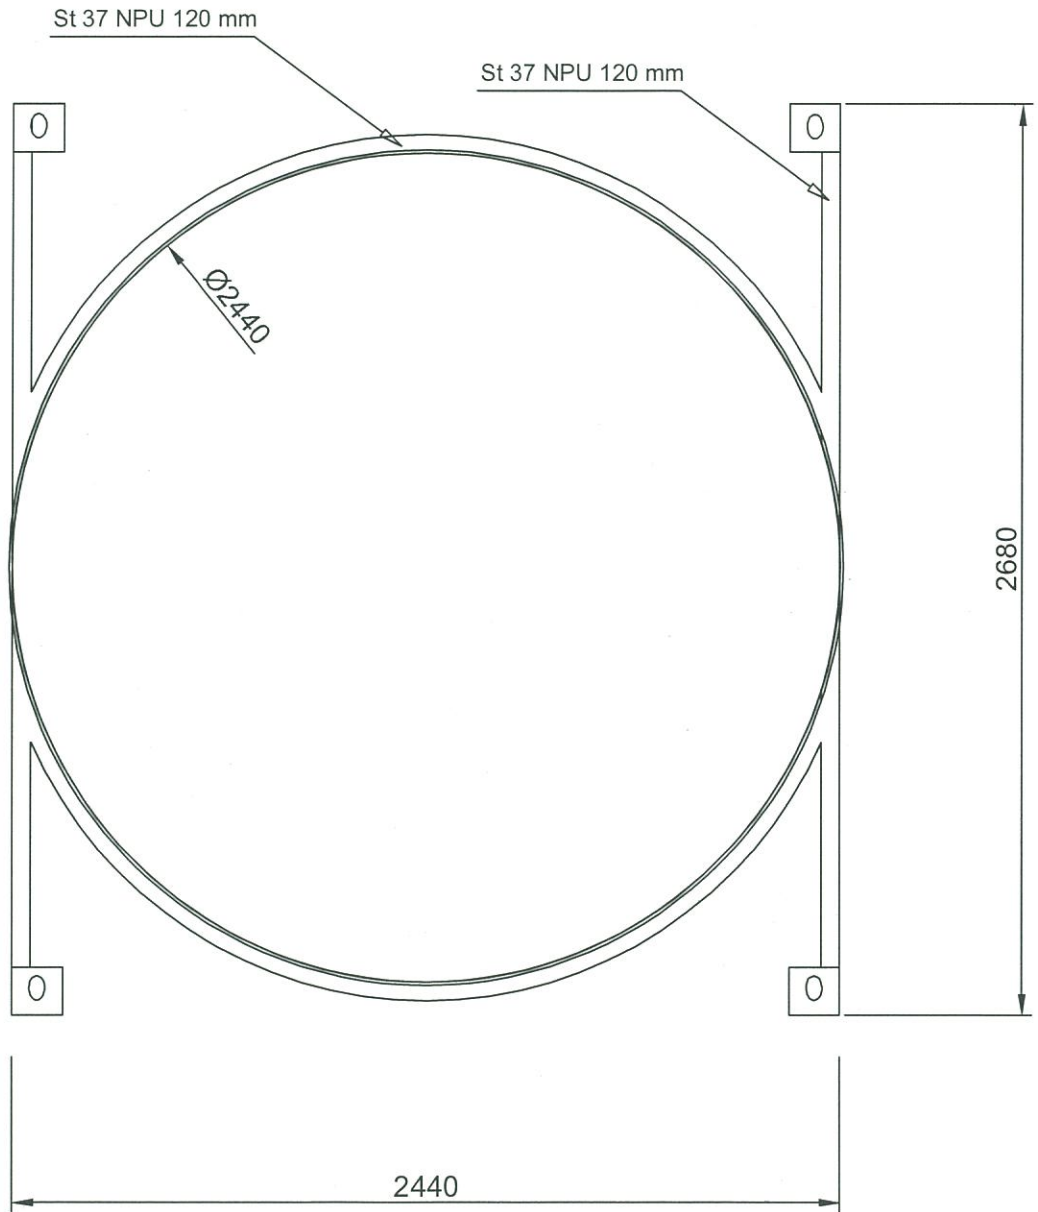

KONTEYNER TANK

KUŞAK PROFİLİ

12 21

KONTEYNER TANK
DIŐ GÖVDESİ

Handwritten signature or initials in blue ink.

KONTEYNER TANK

TAŞIYICI ŞASESİ

Handwritten signature or initials in blue ink.

KONTEYNER TANK

ÖN GÖRÜNÜŞ

Handwritten signature or initials.

TANK ÜRÜN DOLDURMA KAPAĞI

0 10 20

KONTEYNER TANK
ÜST GÖRÜNÜŞÜ

Handwritten signature or initials in blue ink.

KONTEYNER TANK
YAN GÖRÜNÜŞÜ