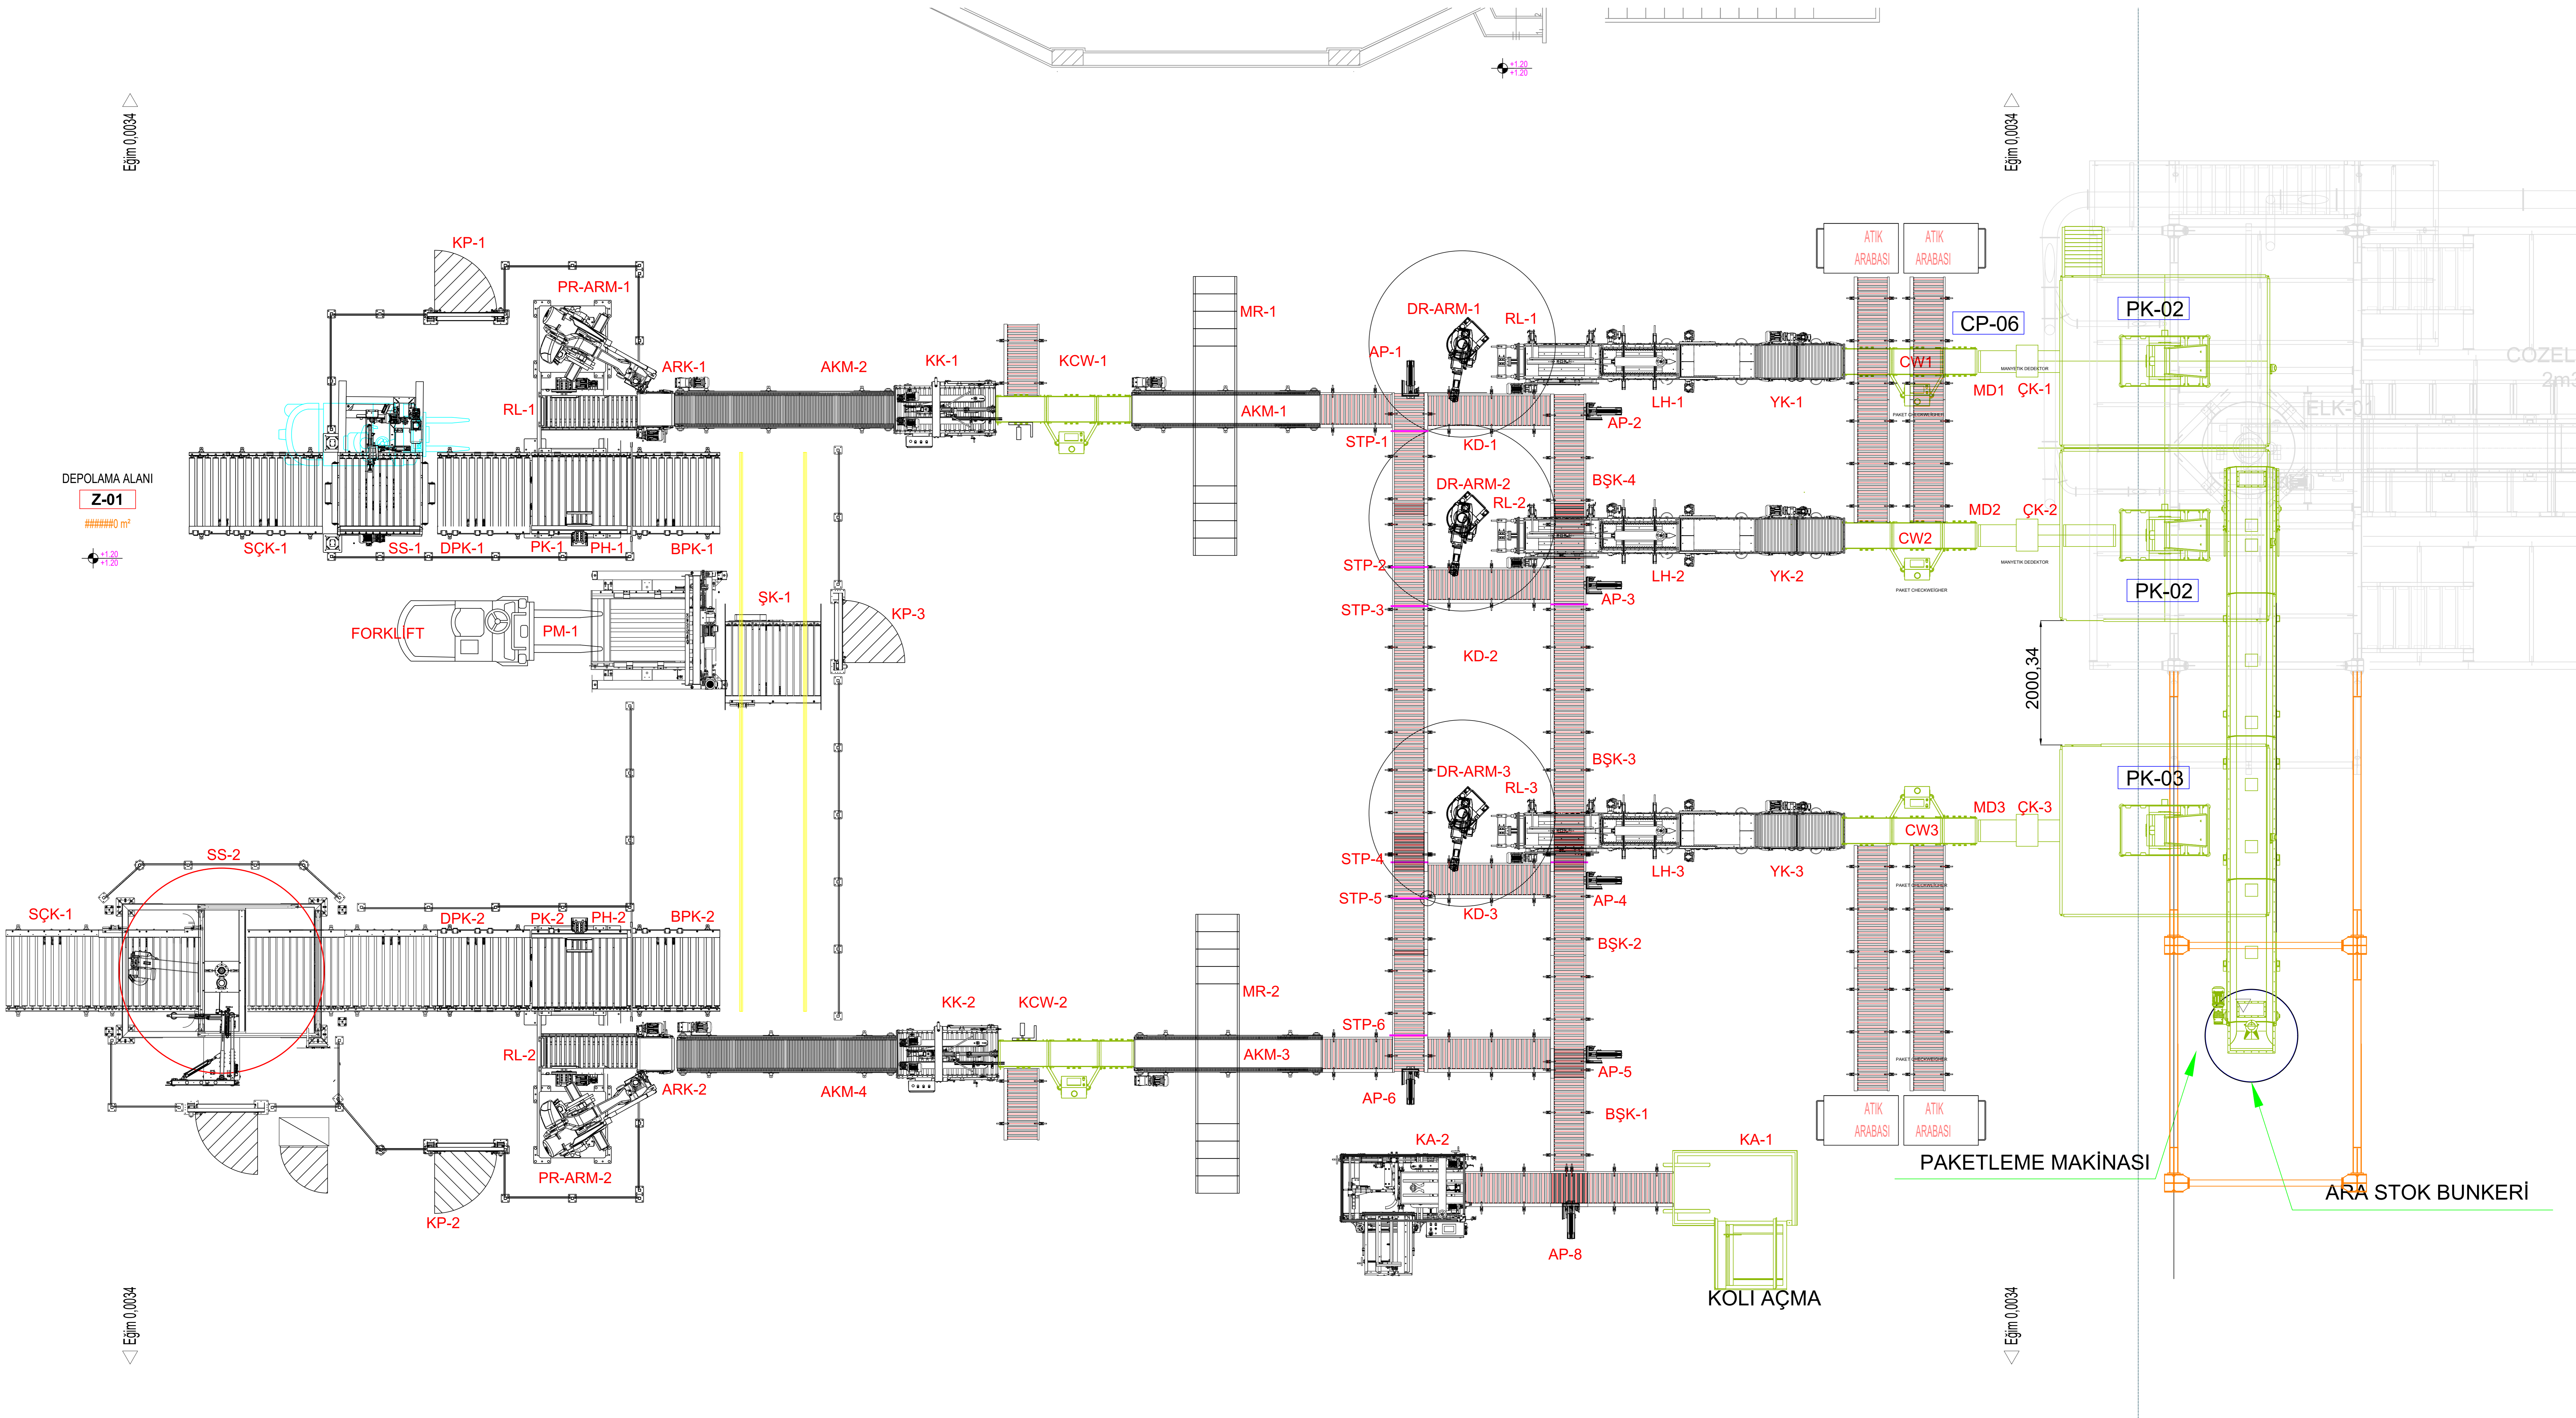

Eğim 0,0034

Eğim 0,0034

DEPOLAMA ALANI
Z-01
#####0 m²

Eğim 0,0034

Eğim 0,0034

ARA STOK BUNKERİ

PAKETLEME MAKİNASI

KOLI AÇMA

PK-03

PK-02

PK-02

CP-06

2000,34

ATIK ARABASI

ATIK ARABASI

COZELTİ

ELK-01

2m²