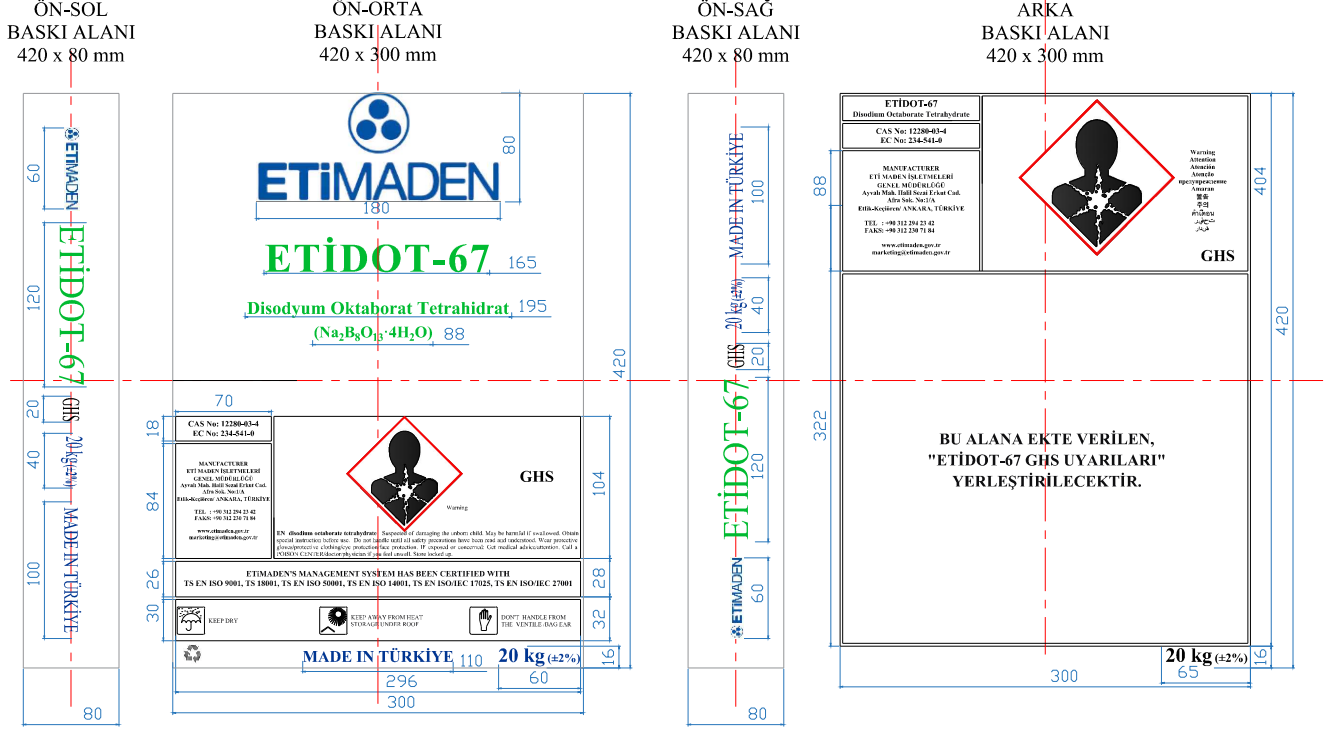

ETİ MADEN İŞLETMELERİ GENEL MÜDÜRLÜĞÜ
BANDIRMA BOR VE ASİT FABRİKALARI İŞLETME MÜDÜRLÜĞÜ

KAĞIT TORBALAR TEKNİK RESMİ

KLİŞE NO	TORBA TANIMI	BASKI METNİ VEYA İŞARETİ	FONT	RAL KODU	PANTONE KODU	R	G	B
1B	78914 - ETİDOT-67 GHS 20 kg	ETİ MADEN LOGO VE YAZISI	GEOGROTESQUE BOLD	5002	661PC	0	53	145
		"MADE IN TÜRKİYE" YAZISI VE ÖN TARAF TAKI AĞIRLIK BİLGİLERİ	TIMES NEW ROMAN	5002	661PC	0	53	145
		ÜRÜN ADI VE TANIMI BİLGİLERİ	TIMES NEW ROMAN	6038	2271C	0	187	49
	BOY x EN x VENTİL G. 590 x 500 x 160 mm	"GHS" YAZISI, "GHS" PİKTOGRAMLARI, "GHS" UYARILARI VE DİĞER YAZILAR	TIMES NEW ROMAN	9005	JET SİYAH	14	14	16
		PİKTOGRAM ÇERÇEVELERİ	-		KIRMIZI	255	0	0

AÇIKLAMA:

ÖLÇÜ BİRİMİ MİLMETRE (mm) DİR.

TORBALARIN ÖN-ORTA, ÖN-SOL, ÖN-SAĞ VE VE ARKA YÜZLERİNE YAPILACAK BASKILAR, KENDİ BASKI ALANLARININ YATAY VE DİKEY EKSENLERİNE GÖRE ORTALANARAK YAPILACAKTIR.

YÜRÜRLÜK TAR. : 30.05.2018