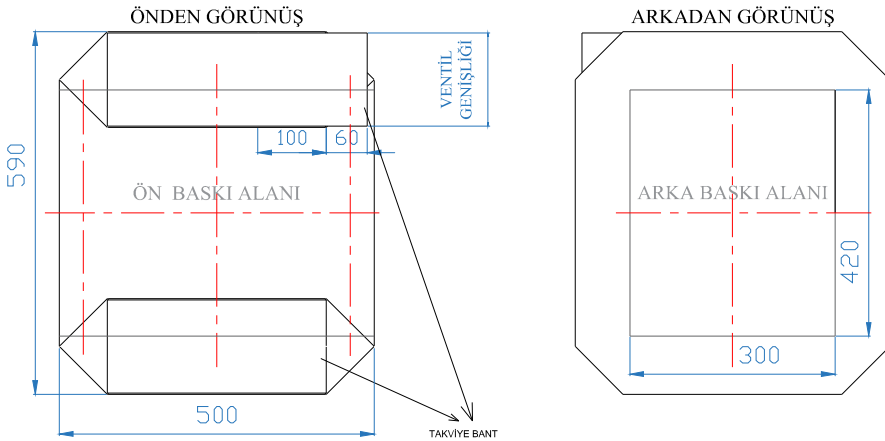

ETİ MADEN İŞLETMELERİ GENEL MÜDÜRLÜĞÜ
BANDIRMA BOR VE ASİT FABRİKALARI İŞLETME MÜDÜRLÜĞÜ

KAĞIT TORBALAR TEKNİK RESMİ

KLİŞE NO	TORBA TANIMI	BASKI METNİ VEYA İŞARETİ	FONT	RAL KODU	PANTONE KODU	R	G	B
1B	78914 - ETİDOT-67 GHS 20 kg	ETİ MADEN LOGO VE YAZISI	GEOGROTESQUE BOLD	5002	661PC	0	53	145
		"MADE IN TÜRKİYE" YAZISI VE ÖN TARAF TAKI AĞIRLIK BİLGİLERİ	TIMES NEW ROMAN	5002	661PC	0	53	145
		ÜRÜN ADI VE TANIMI BİLGİLERİ	TIMES NEW ROMAN	6038	2271C	0	187	49
	BOY x EN x VENTİL G. 590 x 500 x 160 mm	"GHS" YAZISI, "GHS" PİKTOGRAMLARI, "GHS" UYARILARI VE DİĞER YAZILAR	TIMES NEW ROMAN	9005	JET SİYAH	14	14	16
		PİKTOGRAM ÇERÇEVELERİ	-		KIRMIZI	255	0	0

AÇIKLAMA:

ÖLÇÜ BİRİMİ MİLMETRE (mm) DİR.

TORBALARIN ÖN-ORTA, ÖN-SOL, ÖN-SAĞ VE VE ARKA YÜZLERİNE YAPILACAK BASKILAR, KENDİ BASKI ALANLARININ YATAY VE DİKEY EKSENLERİNE GÖRE ORTALANARAK YAPILACAKTIR.

YÜRÜRLÜK TAR. : 30.05.2018