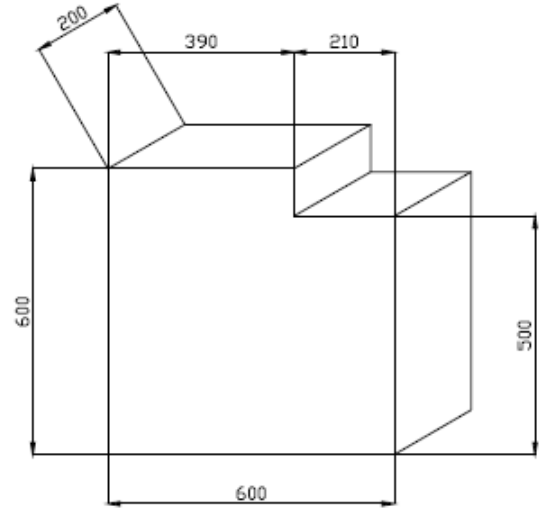

REFRAKTER TUĞLA ŞEKİLLERİ

ÖNDEN GÖRÜNÜŞ

İZOMETRİK GÖRÜNÜŞ

ŞEKİL-1

ŞEKİL-2

DERİNLİK : 350 MM

ŞEKİL-4

ŞEKİL-3

DERİNLİK : 350 MM

ŞEKİL-5

ŞEKİL-6 (AKIŞ TAŞI)

YANDAN GÖRÜNÜŞ

ÜSTTEN GÖRÜNÜŞ

ŞEKİL-6.1 (AKIŞ TAŞI)
1 ADET

YANDAN GÖRÜNÜŞ

ÜSTTEN GÖRÜNÜŞ

İZOMETRİK GÖRÜNÜŞ

ŞEKİL-6.2 (AKIŞ TAŞI)
2 ADET

YANDAN GÖRÜNÜŞ

ÜSTTEN GÖRÜNÜŞ