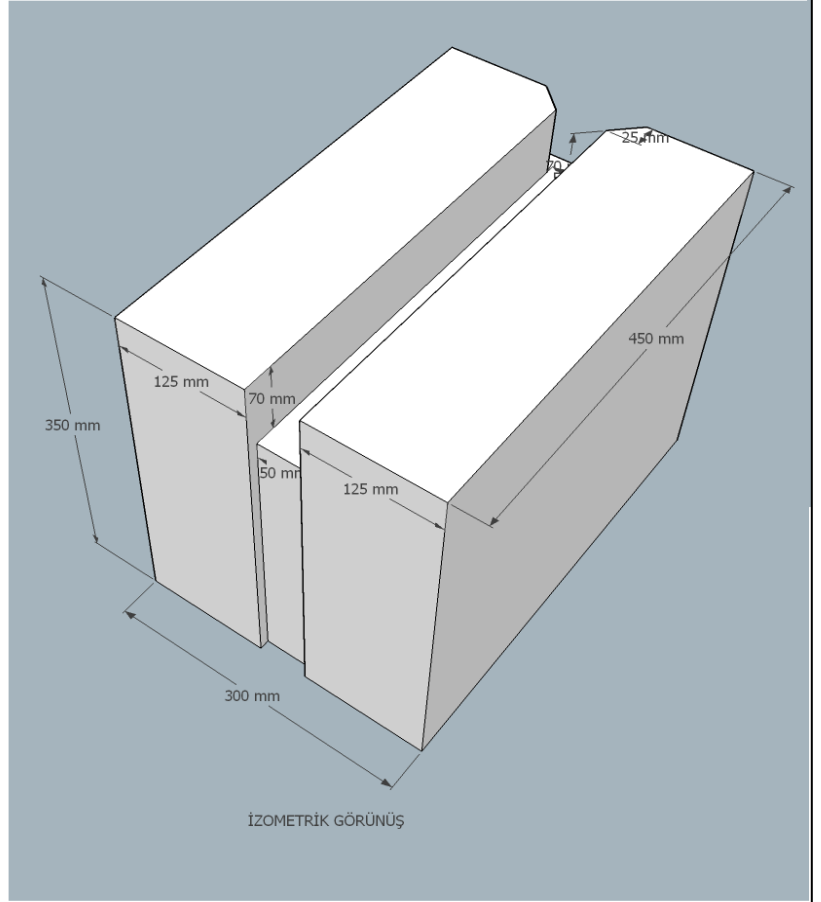

REFRAKTER TUĞLA ŞEKİLLERİ

ÖNDEN GÖRÜNÜŞ

İZOMETRİK GÖRÜNÜŞ

ŞEKİL-1

ŞEKİL-2

DERİNLİK : 350 MM

ŞEKİL-4

ŞEKİL-3

DERİNLİK : 350 MM

ŞEKİL-5

ŞEKİL-6 (AKIŞ TAŞI)

YANDAN GÖRÜNÜŞ

ÜSTTEN GÖRÜNÜŞ

ŞEKİL-6.1 (AKIŞ TAŞI)
1 ADET

YANDAN GÖRÜNÜŞ

ÜSTTEN GÖRÜNÜŞ

İZOMETRİK GÖRÜNÜŞ

ŞEKİL-6.2 (AKIŞ TAŞI)
2 ADET

YANDAN GÖRÜNÜŞ

ÜSTTEN GÖRÜNÜŞ