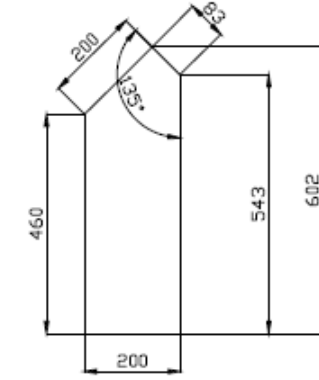

REFRAKTER TUĞLA ŞEKİLLERİ

ÖNDEN GÖRÜNÜŞ

İZOMETRİK GÖRÜNÜŞ

ŞEKİL-1

ŞEKİL-2

DERİNLİK : 350 MM

ŞEKİL-4

ŞEKİL-3

DERİNLİK : 350 MM

ŞEKİL-5

ŞEKİL-6 (AKIŞ TAŞI)

YANDAN GÖRÜNÜŞ

ÜSTTEN GÖRÜNÜŞ

ŞEKİL-6.1 (AKIŞ TAŞI)
1 ADET

YANDAN GÖRÜNÜŞ

ÜSTTEN GÖRÜNÜŞ

İZOMETRİK GÖRÜNÜŞ

ŞEKİL-6.2 (AKIŞ TAŞI)
2 ADET

YANDAN GÖRÜNÜŞ

ÜSTTEN GÖRÜNÜŞ