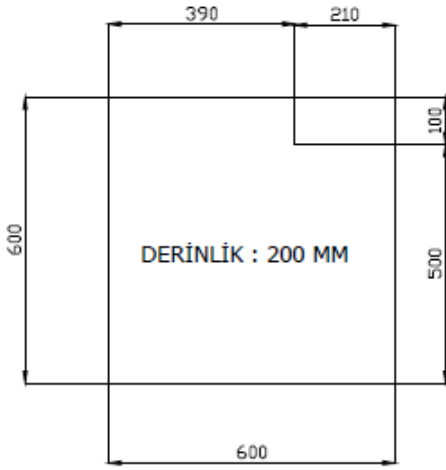

REFRAKTER TUĞLA ŞEKİLLERİ

ÖNDEN GÖRÜNÜŞ

İZOMETRİK GÖRÜNÜŞ

ŞEKİL-1

ŞEKİL-2

DERİNLİK : 350 MM

ŞEKİL-4

ŞEKİL-3

DERİNLİK : 350 MM

ŞEKİL-5

ŞEKİL-6 (AKIŞ TAŞI)

YANDAN GÖRÜNÜŞ

ÜSTTEN GÖRÜNÜŞ

ŞEKİL-6.1 (AKIŞ TAŞI)
1 ADET

YANDAN GÖRÜNÜŞ

ÜSTTEN GÖRÜNÜŞ

İZOMETRİK GÖRÜNÜŞ

ŞEKİL-6.2 (AKIŞ TAŞI)
2 ADET

YANDAN GÖRÜNÜŞ

ÜSTTEN GÖRÜNÜŞ