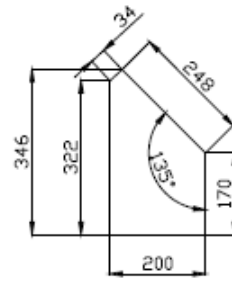

REFRAKTER TUĞLA ŞEKİLLERİ

ÖNDEN GÖRÜNÜŞ

İZOMETRİK GÖRÜNÜŞ

ŞEKİL-1

ŞEKİL-2

DERİNLİK : 350 MM

ŞEKİL-4

ŞEKİL-3

DERİNLİK : 350 MM

ŞEKİL-5

ŞEKİL-6 (AKIŞ TAŞI)

YANDAN GÖRÜNÜŞ

ÜSTTEN GÖRÜNÜŞ

ŞEKİL-6.1 (AKIŞ TAŞI)
1 ADET

YANDAN GÖRÜNÜŞ

ÜSTTEN GÖRÜNÜŞ

İZOMETRİK GÖRÜNÜŞ

ŞEKİL-6.2 (AKIŞ TAŞI)
2 ADET

YANDAN GÖRÜNÜŞ

ÜSTTEN GÖRÜNÜŞ