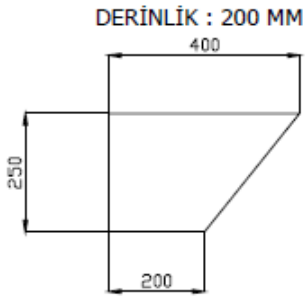

REFRAKTER TUĞLA ŞEKİLLERİ

ÖNDEN GÖRÜNÜŞ

İZOMETRİK GÖRÜNÜŞ

ŞEKİL-1

ŞEKİL-2

DERİNLİK : 350 MM

ŞEKİL-4

ŞEKİL-3

DERİNLİK : 350 MM

ŞEKİL-5

ŞEKİL-6 (AKIŞ TAŞI)

YANDAN GÖRÜNÜŞ

ÜSTTEN GÖRÜNÜŞ

ŞEKİL-6.1 (AKIŞ TAŞI)
1 ADET

YANDAN GÖRÜNÜŞ

ÜSTTEN GÖRÜNÜŞ

İZOMETRİK GÖRÜNÜŞ

ŞEKİL-6.2 (AKIŞ TAŞI)
2 ADET

YANDAN GÖRÜNÜŞ

ÜSTTEN GÖRÜNÜŞ