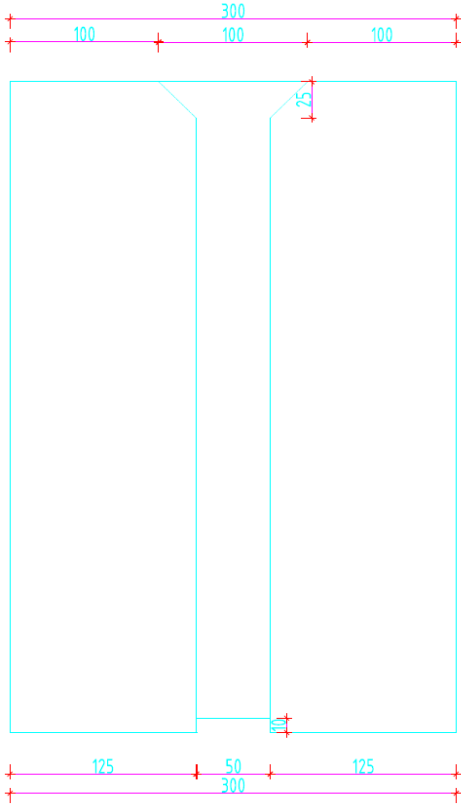

REFRAKTER TUĞLA ŞEKİLLERİ

ÖNDEN GÖRÜNÜŞ

İZOMETRİK GÖRÜNÜŞ

ŞEKİL-1

ŞEKİL-2

DERİNLİK : 350 MM

ŞEKİL-4

ŞEKİL-3

DERİNLİK : 350 MM

ŞEKİL-5

ŞEKİL-6 (AKIŞ TAŞI)

YANDAN GÖRÜNÜŞ

ÜSTTEN GÖRÜNÜŞ

ŞEKİL-6.1 (AKIŞ TAŞI)
1 ADET

YANDAN GÖRÜNÜŞ

ÜSTTEN GÖRÜNÜŞ

İZOMETRİK GÖRÜNÜŞ

ŞEKİL-6.2 (AKIŞ TAŞI)
2 ADET

YANDAN GÖRÜNÜŞ

ÜSTTEN GÖRÜNÜŞ