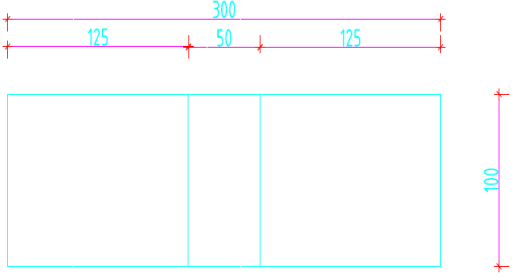

REFRAKTER TUĞLA ŞEKİLLERİ

ÖNDEN GÖRÜNÜŞ

İZOMETRİK GÖRÜNÜŞ

ŞEKİL-1

ŞEKİL-2

DERİNLİK : 350 MM

ŞEKİL-4

ŞEKİL-3

DERİNLİK : 350 MM

ŞEKİL-5

ŞEKİL-6 (AKIŞ TAŞI)

YANDAN GÖRÜNÜŞ

ÜSTTEN GÖRÜNÜŞ

ŞEKİL-6.1 (AKIŞ TAŞI)
1 ADET

YANDAN GÖRÜNÜŞ

ÜSTTEN GÖRÜNÜŞ

İZOMETRİK GÖRÜNÜŞ

ŞEKİL-6.2 (AKIŞ TAŞI)
2 ADET

YANDAN GÖRÜNÜŞ

ÜSTTEN GÖRÜNÜŞ