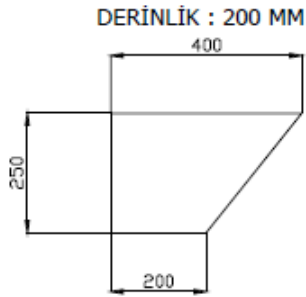

REFRAKTER TUĞLA ŞEKİLLERİ

ÖNDEN GÖRÜNÜŞ

İZOMETRİK GÖRÜNÜŞ

ŞEKİL-1

ŞEKİL-2

DERİNLİK : 350 MM

ŞEKİL-4

ŞEKİL-3

DERİNLİK : 350 MM

ŞEKİL-5

ŞEKİL-6 (AKIŞ TAŞI)

YANDAN GÖRÜNÜŞ

ÜSTTEN GÖRÜNÜŞ

ŞEKİL-6.1 (AKIŞ TAŞI)
1 ADET

YANDAN GÖRÜNÜŞ

ÜSTTEN GÖRÜNÜŞ

İZOMETRİK GÖRÜNÜŞ

ŞEKİL-6.2 (AKIŞ TAŞI)
2 ADET

YANDAN GÖRÜNÜŞ

ÜSTTEN GÖRÜNÜŞ