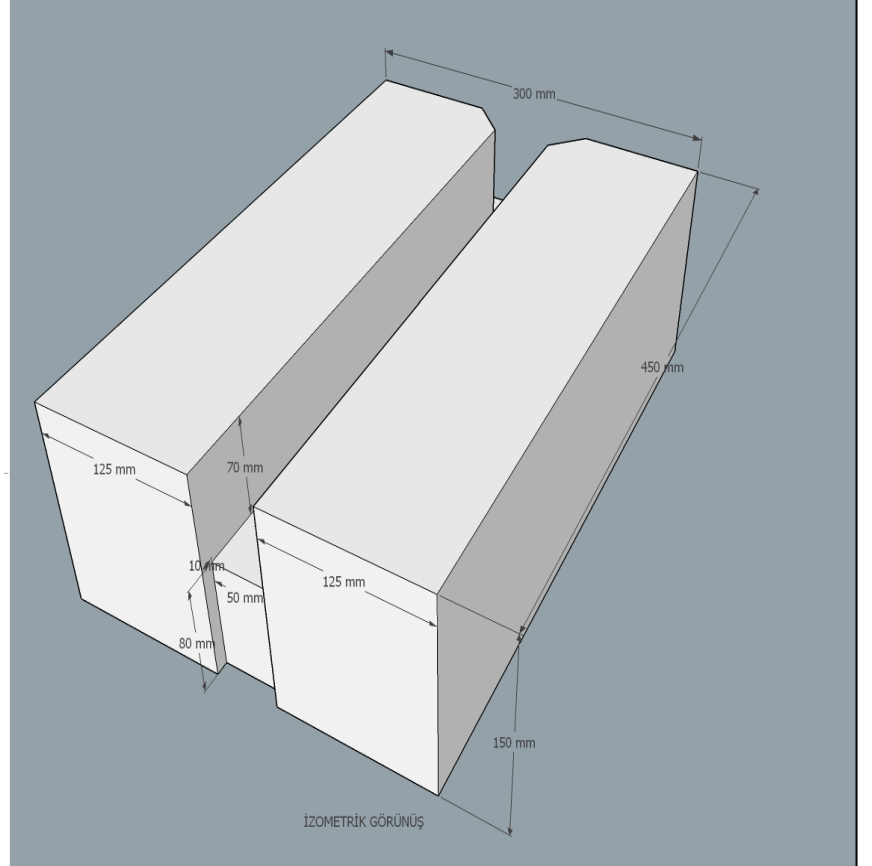

REFRAKTER TUĞLA ŞEKİLLERİ

ÖNDEN GÖRÜNÜŞ

İZOMETRİK GÖRÜNÜŞ

ŞEKİL-1

ŞEKİL-2

DERİNLİK : 350 MM

ŞEKİL-4

ŞEKİL-3

DERİNLİK : 350 MM

ŞEKİL-5

ŞEKİL-6 (AKIŞ TAŞI)

YANDAN GÖRÜNÜŞ

ÜSTTEN GÖRÜNÜŞ

ŞEKİL-6.1 (AKIŞ TAŞI)
1 ADET

YANDAN GÖRÜNÜŞ

ÜSTTEN GÖRÜNÜŞ

İZOMETRİK GÖRÜNÜŞ

ŞEKİL-6.2 (AKIŞ TAŞI)
2 ADET

YANDAN GÖRÜNÜŞ

ÜSTTEN GÖRÜNÜŞ